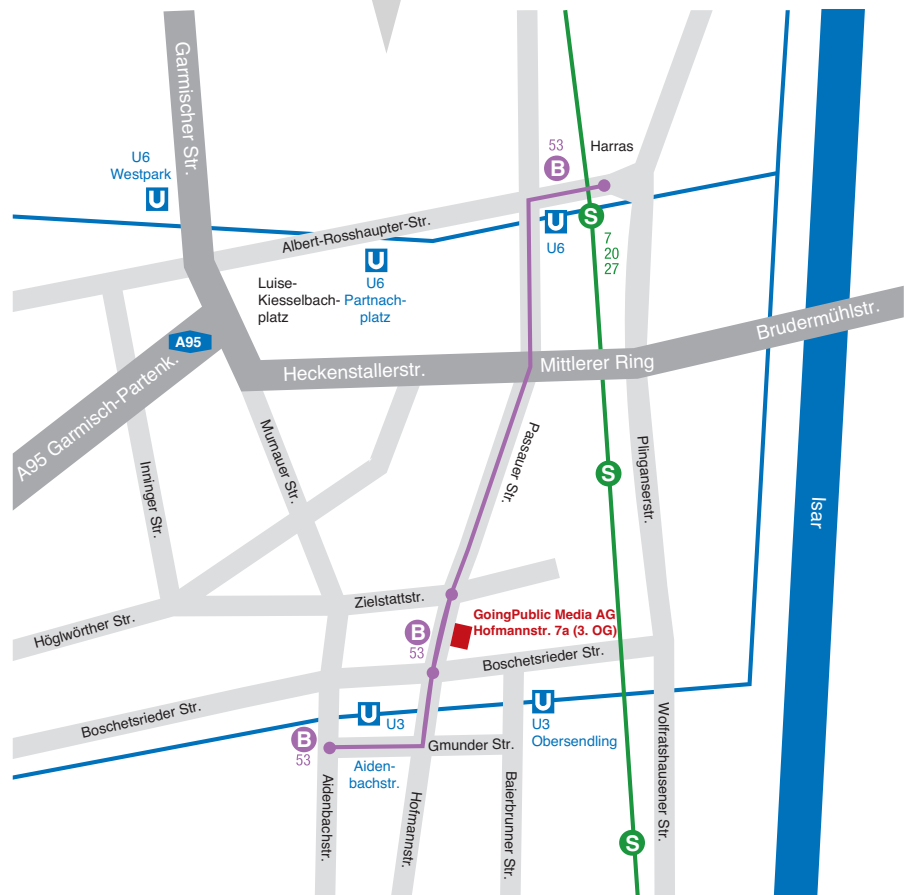

Anfahrt mit öffentlichen Verkehrsmitteln

Mit der U-Bahn-Linie U3 bis Haltestelle Aidenbachstraße. Anschließend Fußweg ca. 10 Minuten: Ausstieg Richtung Ausschilderung „Hofmannstraße“. Nach Verlassen der U-Bahn ca. 20 Meter geradeaus zur Hofmannstraße. Links abbiegen. In ca. 100 Metern wird die Boschetsrieder Straße überquert, nach 100 Metern befindet sich unser Bürogebäude auf der rechten Straßenseite (gelbes Haus, hinter Vinzenzmurr). Der Eingang befindet sich auf der rechten Seite des Gebäudes. Um zur GoingPublic Media AG zu kommen, nehmen Sie Eingang 7a und fahren mit dem Fahrstuhl in den dritten Stock.

Alternativ: Mit der U-Bahn-Linie U6 oder einer der S-Bahn-Linien 7, 20 oder 27 bis Haltestelle Harras. Ausstieg Richtung Ausschilderung Bus. Mit der Buslinie 53 Richtung Aidenbachstraße. Bis Haltestelle Hofmannstraße. Das Bürogebäude liegt linkerhand auf der gegenüberliegenden Straßenseite (gelbes Haus). Der Eingang befindet sich auf der rechten Seite. Um zur GoingPublic Media AG zu kommen, nehmen Sie Eingang 7a und fahren mit dem Fahrstuhl in den dritten Stock.